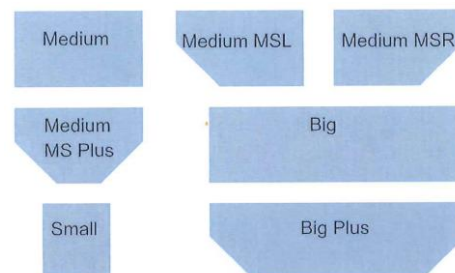

Die Vorteile mit einem Blick

- *Umbaubar*
- *Mehrfach stapelbar*
- *Diverse Masse und Modelle*
- *Flexible Glasfronten/Türen*
- *Optionale Ausstattungen*
- *Klima, Heizung, Schliesssysteme etc.*

Pilatus Modulgrössen - Raumhöhe 2700mm

- **Pilatus small** 2645x2990x2991mm
- **Pilatus medium** 4933x2990x2991mm
- **Pilatus big** 9878x2990x2991mm

Auskünfte über unsere Mietpreise erteilen wir Ihnen gerne auf Anfrage!

Beispiel Pilatus Medium MS

Kassenhäuser

Kassenhaus Pilatus medium 4-plätzig

Kassenhaus Silverstar 1500

Kassenhaus Silverstar 3000 1-plätzig

VIP Sanitärcontainer Gotthard

3 Damen WC
1 Herren WC/3 Urinale

Masse: 4933x2990x2991mm

Herren WC